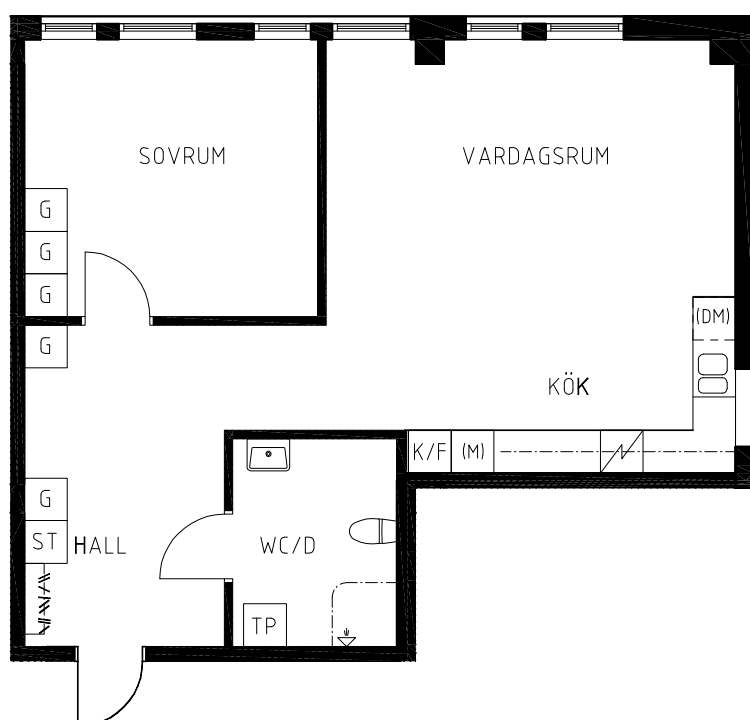

MALFORS SENIOR CENTER

LJUNGSBRO

2013-01-07

LÄGENHET B1105

2 RUM OCH KÖK

73 KVM

- G GARDEROB
- ST STÄDSKÅP
- M MICRO
- K/F KYL- OCH FRYSSKÅP
- DM DISKMASKIN
- TP TVÄTTPELARE

AVVIKELSER KAN FÖREKOMMA